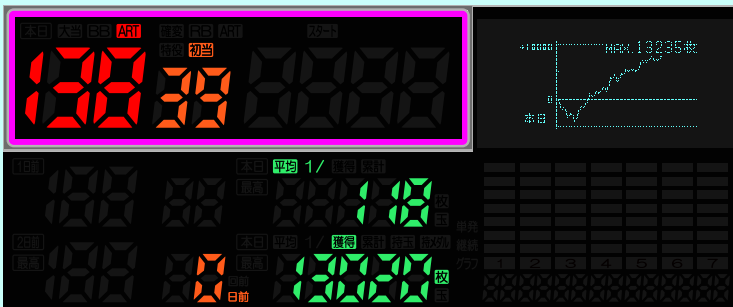

超大型 呼出ボタン

スタッフさんを呼ぶ時に使用します。
中央の表示には、本日の大当回数を表示します。

グラフボタン

本日を含む 10 日間のグラフを表示します。
グラフは 3 日間の連続したグラフです。

データボタン

本日を含む 10 日間のデータを表示します。

履歴ボタン

30 回前までの大当の状態を表示します。