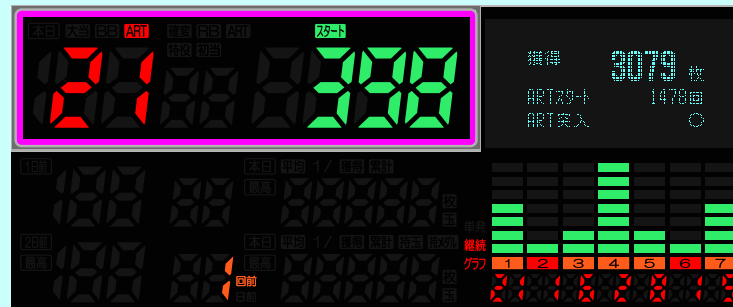

超大型 呼出ボタン

スタッフさんを呼ぶ時に使用します。
中央の表示には、本日の大当回数を表示します。

グラフボタン

本日を含む 10 日間のグラフを表示します。
グラフは 3 日間の連続したグラフです。

データボタン

本日を含む 10 日間のデータを表示します。

履歴ボタン

30 回前までの大当の状態を表示します。