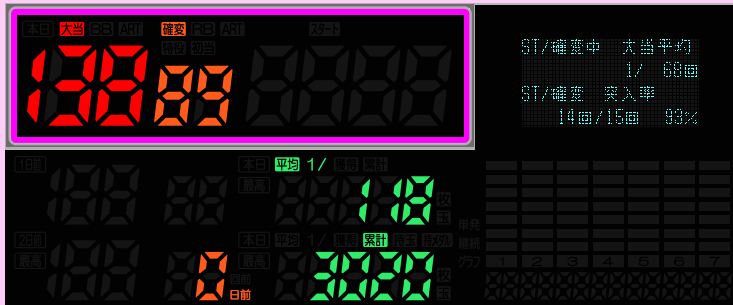

超大型 呼出ボタン

スタッフさんを呼ぶ時に使用します。
中央の表示には、本日の大当回数を表示します。

グラフボタン

本日を含む 10 日間のグラフを表示します。
グラフは 3 日間の連続したグラフです。

データボタン

本日を含む 10 日間のデータを表示します。

履歴ボタン

30 回前までの大当の状態を表示します。