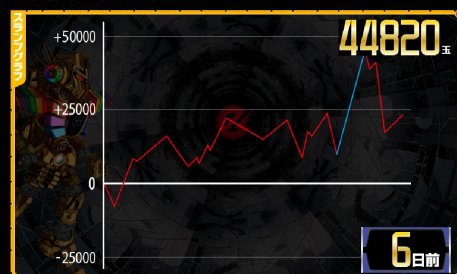

### インパクトボタン

- 超大型の呼出ボタンです。スタッフ呼出し時に使用します。
- 中央の表示には、本日の大当回数を表示します。

業界最大級

Impact Button  
インパクトボタン

### グラフボタン

- 1回押すと8日間一括表示します。

- 以後押すごとに、本日を含む8日間のグラフを画面全体表示します。

### データボタン

- 1回押すと過去最高を表示します。

- 以後押すごとに、本日を含む10日間のデータを表示します。