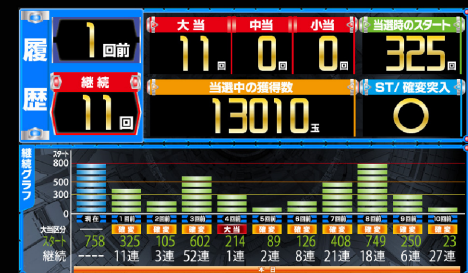

### グラフボタン

- 1回押すと8日間一括表示します。

- 以後押すごとに、本日を含む8日間のグラフを画面全体表示します。

### データボタン

- 1回押すと過去最高を表示します。

- 以後押すごとに、本日を含む10日間のデータを表示します。

### 履歴ボタン

- 押すごとに、30回分の大当りの履歴データを表示します。

パチンコ用

ELECS LAMP  
EL-VL  
アイリス

株式会社 エレクス  
ELECS <http://www.elecs.info>