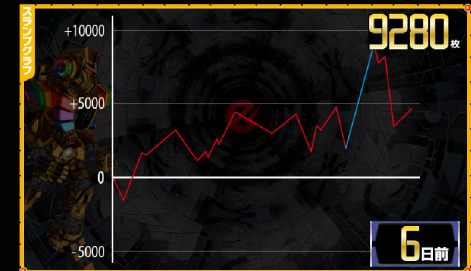

Push

インパクトボタン

- 超大型の呼出ボタンです。スタッフ呼出し時に使用します。
- 中央の表示には、本日の大当回数を表示します。

業界最大級

Impact Button
インパクトボタン

グラフボタン

- 1回押すと8日間一括表示します。
- 以後押すごとに、本日を含む8日間のグラフを画面全体表示します。

データボタン

- 1回押すと過去最高を表示します。
- 以後押すごとに、本日を含む10日間のデータを表示します。

履歴ボタン

- 押すごとに、30回分の大当りの履歴データを表示します。

スロット用

ELECS LAMP
EL-VL
アイリス

株式会社 エレクス
ELECS <http://www.elecs.info>