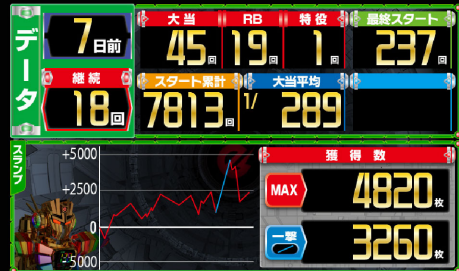

Push

インパクトボタン

- 超大型の呼出ボタンです。スタッフ呼出し時に使用します。
- 中央の表示には、本日の大当回数を表示します。

業界最大級

Impact Button
インパクトボタン

グラフボタン

- 1回押すと8日間一括表示します。
- 以後押すごとに、本日を含む8日間のグラフを画面全体表示します。

データボタン

- 1回押すと過去最高を表示します。
- 以後押すごとに、本日を含む10日間のデータを表示します。

履歴ボタン

- 押すごとに、30回分の大当りの履歴データを表示します。

スロット用

ELECS LAMP
EL-VL
アイリス

株式会社 エレクス
ELECS <http://www.elecs.info>