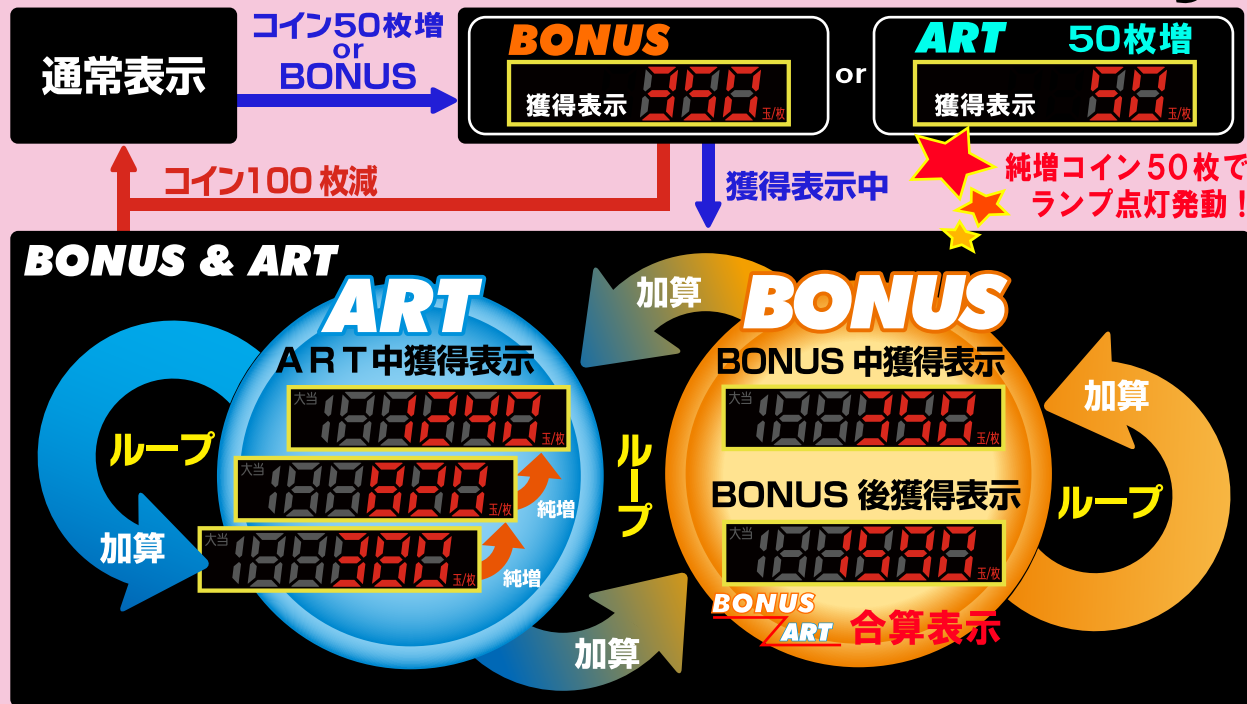

エレクスランプの獲得表示は一味違う!  
**獲得数加算システム**

ART 中のボーナス回数と  
 ART 中の**獲得数**が一目瞭然!

- ①ボーナス又は ART 純増 50 枚後  
獲得加算システム発動!
- ②コイン 100 枚減までを連チャン!
- ③ボーナスとART ループの  
継続と獲得数を加算表示!!

※獲得数の MAX 値よりコイン 100 枚減  
 になり次第連チャン終了となります。

☆加算システム発動中表示

※加算システムはボーナス後から表示を開始します。

☆詳細は「履歴ボタン」で確認(例:3回前の連チャン)

本日大当 スタート

獲得枚数

継続回数

現在の表示

- |                              |               |
|------------------------------|---------------|
| ①加算システム発動時のスタート              | 200 ~ 299 回以内 |
| ※履歴ボタンで実数は確認できます。履歴ボタン詳細に記載。 |               |
| ②現在のスタート                     | 98 回          |
| ③現在のボーナス連チャン回数               | 7 回           |
| ④現在のボーナス連チャンで獲得した枚数          | 1350 枚        |
| ⑤本日のボーナストータル回数               | 52 回          |

ボーナスの内訳

継続中の獲得数

継続回数

3 回前の履歴

- |                          |                |
|--------------------------|----------------|
| ①コインが 100 枚減るまでに当たったボーナス | 18 回           |
| ②今回のボーナスの内訳              | 大当 12 回 RB 6 回 |
| ③今回の加算システム発動時のスタート       | 58 回           |
| ④今回のボーナス連チャンで獲得した枚数      | 2526 枚         |