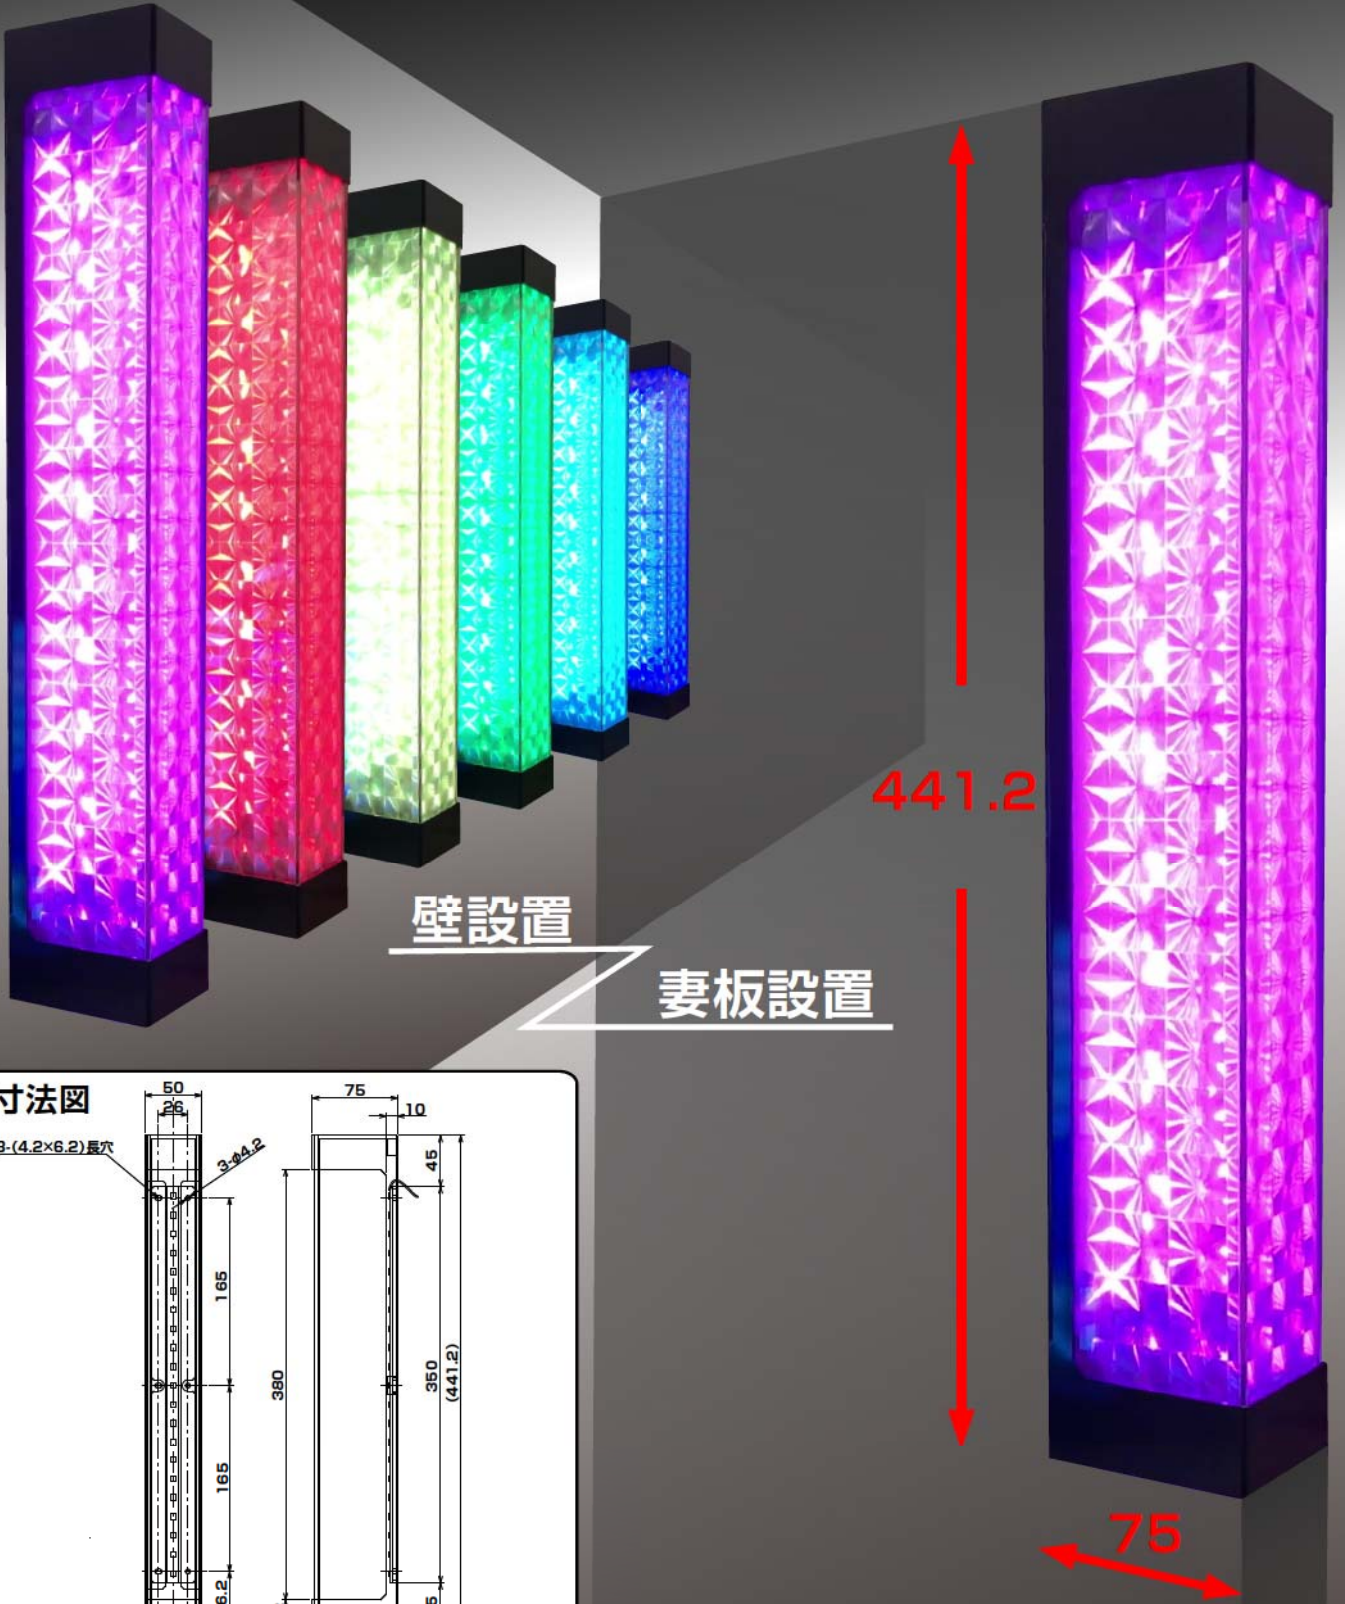

代表ランプ

妻板埋め込み・壁設置用

50(幅)×441.2(高さ)×75mm(奥行き)

※60mm幅用もご用意しております。

株式会社 エレクス

■本社 大阪府大阪市浪速区元町 2-10-13 (1F) 〒556-0016
TEL.06-6636-8877 FAX.06-6636-8878

<http://www.elecs.info>

■東京営業所 〒110-0015 東京都台東区東上野 2-10-4 (1F)