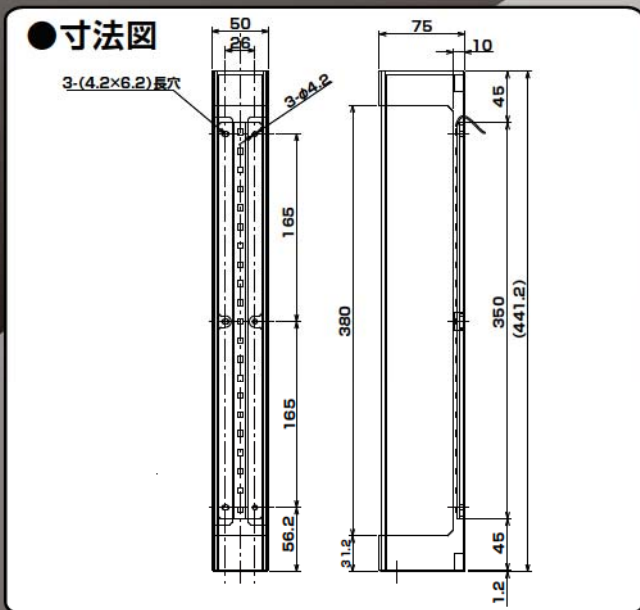

代表ランプ

妻板埋め込み・壁設置用

50(幅)×441.2(高さ)×75mm(奥行き)

※60mm幅用もご用意しております。

株式会社 エレクス

■本社 大阪府大阪市浪速区元町 2-10-13 (1F) 〒556-0016
TEL.06-6636-8877 FAX.06-6636-8878

<http://www.elecs.info>

■東京営業所 〒110-0015 東京都台東区東上野 2-10-4 (1F)