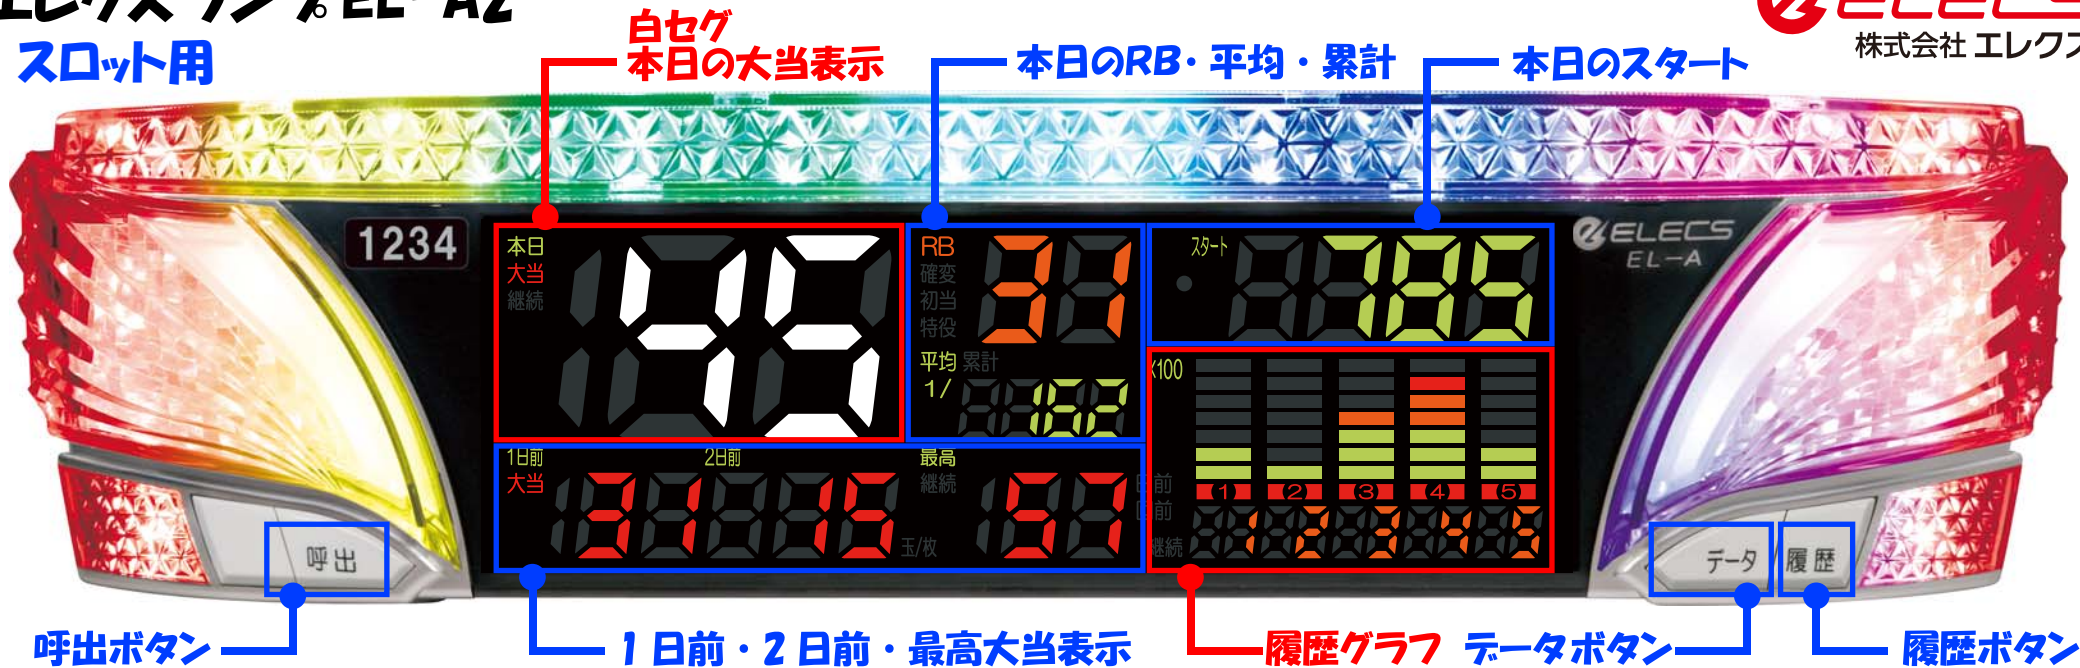

データボタン

履歴ボタン

白セグ

業界初大型白7セグ！！

視認性抜群の白セグ！
大当を大きく見やすくし、
白色LEDで明るく表示。
アニメーションもします。

履歴グラフ の見方

初めてでも良く分かる！

スタートと連チャン回数が一目瞭然

グラフの目盛表示
1目盛=スタート100回

縦軸：スタート回数

業界最大の見やすい
継続回数表示

継続

横軸：○回前（履歴）

大当中の 表示

確変中の連チャンを表示！
獲得数と継続回数を表示

獲得表示はオプション機能です。
設定がない場合は連チャン表示のみです。

例) 3回前の大当は？

3回前はココを見ます

目盛が6個なので、500～599回以内に大当りました。
大当りは確変で6連チャンしたことがわかります。

エクスランプ EL-A2 スロット用

白セグ

業界初大型白7セグ！！

視認性抜群の白セグ！
大当を大きく見易くし、
白色LEDで明るく表示。
アニメーションもします。

獲得枚数表示

大当中は獲得枚数を表示！

履歴グラフの見方

初めてでも良く分かる！

グラフの目盛表示
1目盛=スタート100回

○回前表示の点滅と点灯
点滅:BB、点灯:RB

例) 3回前の大当は？
3回前はココを見ます
目盛が4個なので、300～399回以内に初当しました。
3が点滅しているので、BB(ボーナス)が当たったことになります。

エレクスランフ EL-A2

スロット用 (獲得加算システム)