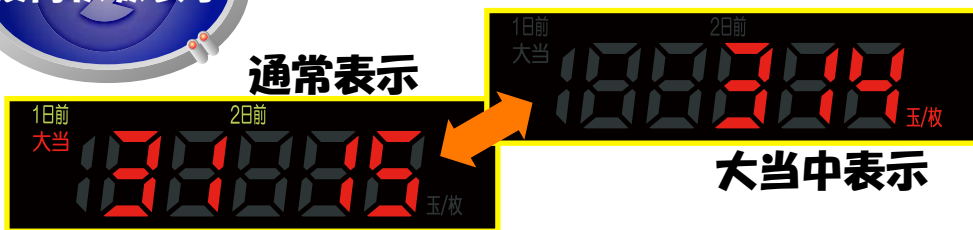

グラフの目盛表示
1目盛=スタート100回

縦軸：スタート回数

業界最大の見やすい
継続回数表示

継続

横軸：○回前（履歴）

大当中の 表示

確変中の連チャンを表示！
獲得数と継続回数を表示

獲得表示はオプション機能です。
設定がない場合は連チャン表示のみです。

例) 3回前の大当は？

3回前はココを見ます

目盛が6個なので、500～599回以内に大当りました。
大当りは確変で6連チャンしたことがわかります。

エクスランプ EL-A2 スロット用

白セグ

業界初大型白7セグ！！

視認性抜群の白セグ！
大当を大きく見易くし、
白色LEDで明るく表示。
アニメーションもします。

獲得枚数表示

大当中は獲得枚数を表示！

履歴グラフの見方

初めてでも良く分かる！

グラフの目盛表示
1目盛=スタート100回

○回前表示の点滅と点灯
点滅:BB、点灯:RB

例) 3回前の大当は？
3回前はココを見ます
目盛が4個なので、300～399回以内に初当しました。
3が点滅しているので、BB(ボーナス)が当たったことになります。

エレクスランフ EL-A2

スロット用 (獲得加算システム)

白セグ
本日の大当表示

本日のRB・平均・累計

本日のスタート

呼出ボタン

1日前・2日前・最高大当表示

履歴グラフ

データボタン

履歴ボタン