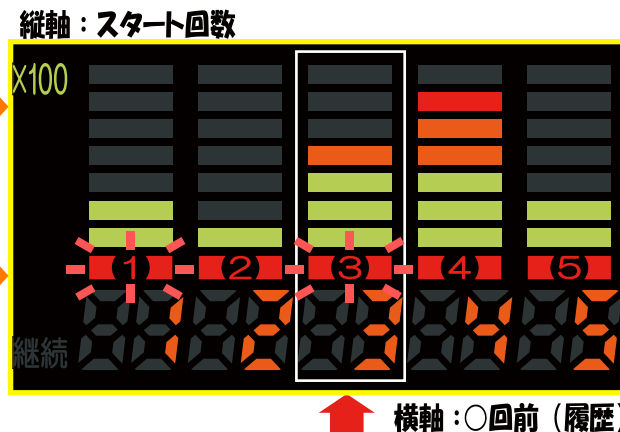

例) 3回前の大当は？

3回前はココを見ます

目盛が6個なので、500～599回以内に大当りました。
大当りは確変で6連チャンしたことがわかります。

エクスランプ EL-A2 スロット用

白セグ

業界初大型白7セグ！！

視認性抜群の白セグ！
大当を大きく見易くし、
白色LEDで明るく表示。
アニメーションもします。

獲得枚数表示

大当中は獲得枚数を表示！

履歴グラフの見方

初めてでも良く分かる！

グラフの目盛表示
1目盛=スタート100回

○回前表示の点滅と点灯
点滅:BB、点灯:RB

例) 3回前の大当は？
3回前はココを見ます
目盛が4個なので、300～399回以内に初当しました。
3が点滅しているので、BB(ボーナス)が当たったことになります。

エレクスランフ EL-A2

スロット用 (獲得加算システム)

白セグ
本日の大当表示

本日のRB・平均・累計

本日のスタート

呼出ボタン

1日前・2日前・最高大当表示

履歴グラフ

データボタン

履歴ボタン

白セグ

業界初大型白7セグ!!

視認性抜群の白セグ!
大当を大きく見易くし、
白色LEDで明るく表示。
アニメーションもします。

履歴グラフ
の見方

初めてでも良く分かる!

グラフの目盛表示
1目盛=スタート100回

縦軸: スタート回数

業界最大の見易い
継続回数表示