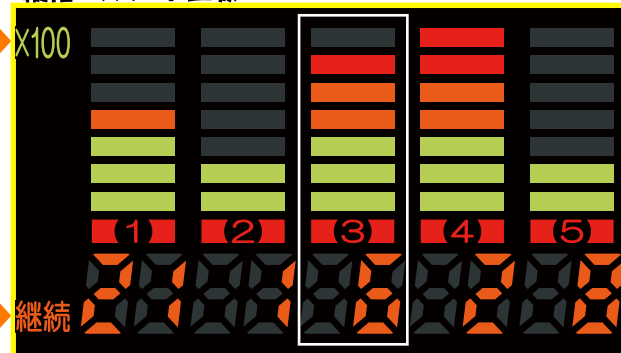

データボタン

履歴ボタン

白セグ

業界初大型白7セグ！！

視認性抜群の白セグ！
大当を大きく見やすくし、
白色LEDで明るく表示。
アニメーションもします。

履歴グラフ の見方

初めてでも良く分かる！

スタートと連チャン回数が一目瞭然

グラフの目盛表示
1目盛=スタート100回

縦軸：スタート回数

業界最大の見やすい
継続回数表示

継続

横軸：○回前（履歴）

大当中の 表示

確変中の連チャンを表示！
獲得数と継続回数を表示

獲得表示はオプション機能です。
設定がない場合は連チャン表示のみです。

例) 3回前の大当は？

3回前はココを見ます

目盛が6個なので、500～599回以内に大当りました。
大当りは確変で6連チャンしたことがわかります。

エクスランプ EL-A2 スロット用

白セグ

業界初大型白7セグ！！

視認性抜群の白セグ！
大当を大きく見易くし、
白色LEDで明るく表示。
アニメーションもします。

獲得枚数表示

大当中は獲得枚数を表示！

履歴グラフの見方

初めてでも良く分かる！

グラフの目盛表示
1目盛=スタート100回

○回前表示の点滅と点灯
点滅:BB、点灯:RB

例) 3回前の大当は？
3回前はココを見ます
目盛が4個なので、300～399回以内に初当しました。
3が点滅しているので、BB(ボーナス)が当たったことになります。

エレクスランフ EL-A2

スロット用 (獲得加算システム)