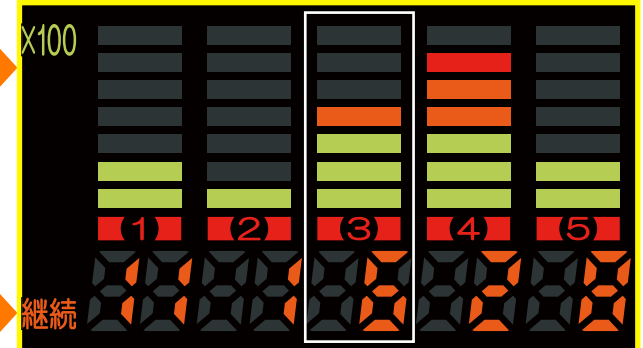

データボタン

履歴ボタン

白セグ

業界初大型白7セグ！！

視認性抜群の白セグ！
大当を大きく見やすくし、
白色LEDで明るく表示。
アニメーションもします。

履歴グラフ の見方

初めてでも良く分かる！

スタートと連チャン回数が一目瞭然

白セグ
本日の大当表示

本日のRB・平均・累計

本日のスタート

呼出ボタン

1日前・2日前・最高大当表示

履歴グラフ

データボタン

履歴ボタン

白セグ

業界初大型白7セグ!!

視認性抜群の白セグ!
大当を大きく見易くし、
白色LEDで明るく表示。
アニメーションもします。

履歴グラフ
の見方

初めてでも良く分かる!

グラフの目盛表示
1目盛=スタート100回

縦軸: スタート回数

業界最大の見易い
継続回数表示

横軸: ○回前 (履歴)

獲得数加算
システム

スロットも連チャン表示!
ART機・普通機対応

BB・RB後、獲得最高値より100枚減るまでに大当りしたボーナスを連チャンとし、連チャン中の獲得数を加算して表示します。
➡ 履歴グラフの見方に注目!

例) 3回前の大当は? 3回前はココを見ます
目盛が4個なので、300~399回以内に初当りました。
獲得最高値より100枚減る前にBB・RBが6回当たりました。
BB・RBの内訳は履歴ボタンを押して確認します。