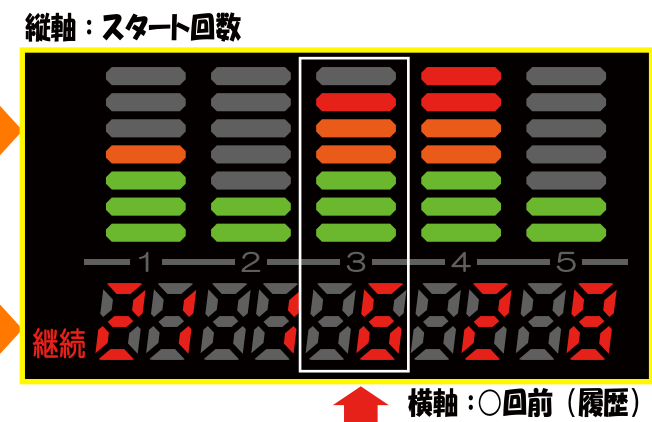

エレクスランプ EL-A3

パチンコ用

赤セグ

業界初大型白7セグ！！

視認性抜群の白セグ！
大当を大きく見易くし、
白色LEDで明るく表示。
アニメーションもします。

履歴グラフの見方

初めてでも良く分かる！

スタートと連チャン回数が一目瞭然

グラフの目盛表示
1目盛=スタート100回

業界最大の見易い
継続回数表示

大当中の表示

確変中の獲得数を表示！

大当中表示

※獲得表示はオプション機能です。

例) 3回前の大当は？ 3回前はココを見ます
目盛が6個なので、500～599回以内に大当りました。
大当りは確変で6連チャンしたことがわかります。

エレクスランプ EL-A3

スロット用

赤セグ 大型赤7セグ!!

視認性抜群の赤セグ!
大当を大きく見易くし、
アニメーションもします。

獲得枚数表示 大当中は獲得枚数を表示!

履歴グラフの見方 初めてでも良く分かる!

例) 3回前の大当は? 3回前はココを見ます
目盛が4個なので、300~399回以内に初当しました。
「3」の数字が点減していますので、BB(ボーナス)が当たったことになります。

エレクスランプ EL-A3

スロット用 (獲得加算システム)

赤セグ

大型赤7セグ!!

視認性抜群の赤セグ!
大当を大きく見易くし、
アニメーションもします。

履歴グラフの見方

初めてでも良く分かる!

グラフの目盛表示
1目盛=スタート100回

業界最大の見易い
継続回数表示

獲得数加算システム