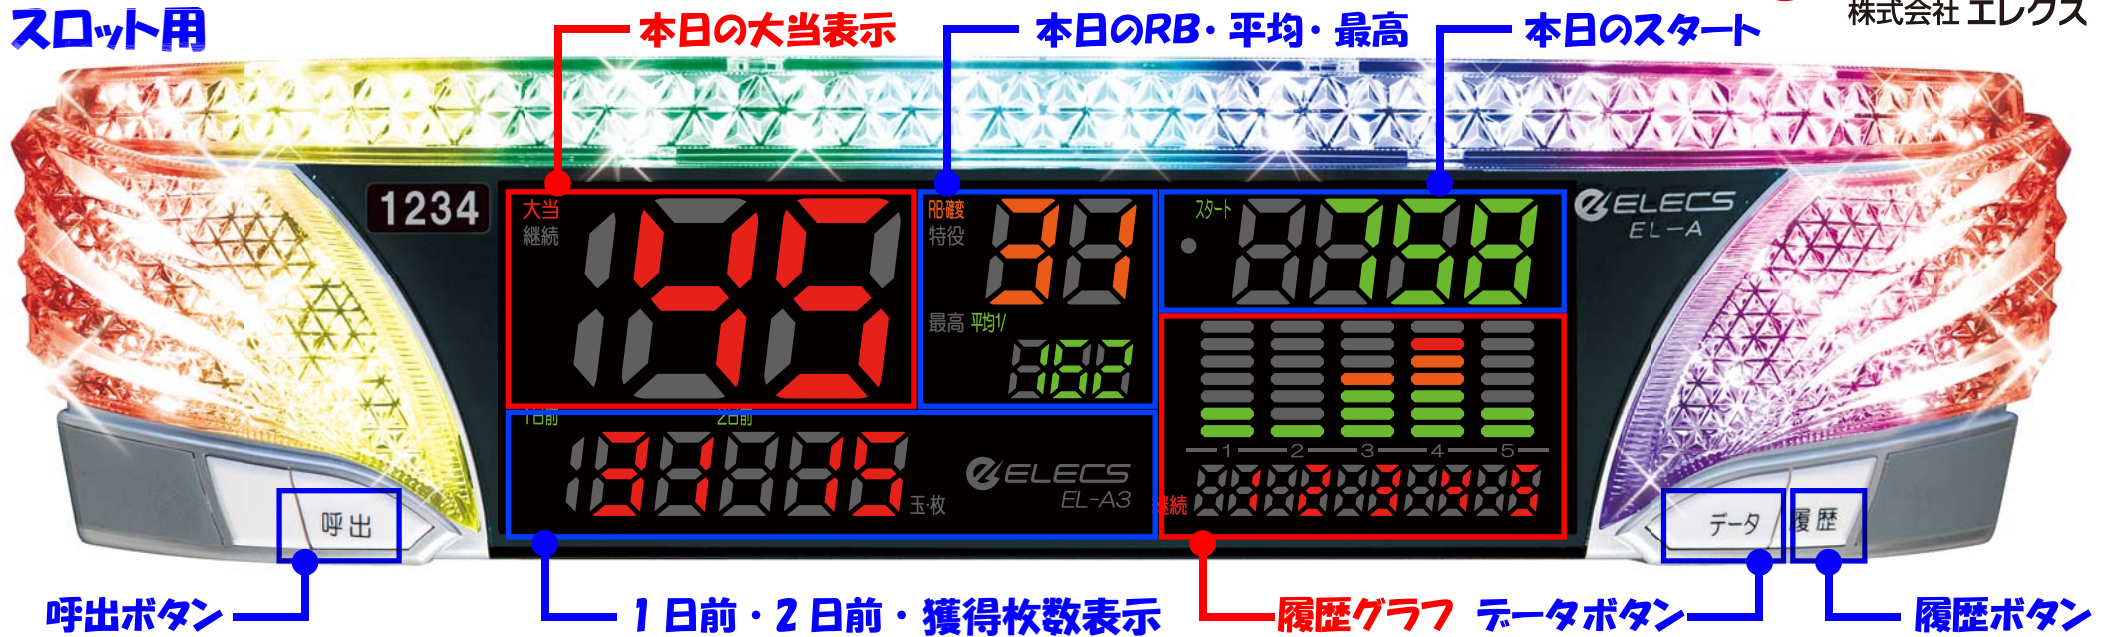

エレクスランプ EL-A3

パチンコ用

赤セグ

業界初大型白7セグ！！

視認性抜群の白セグ！
大当を大きく見易くし、
白色LEDで明るく表示。
アニメーションもします。

履歴グラフの見方

初めてでも良く分かる！

スタートと連チャン回数が一目瞭然

グラフの目盛表示
1目盛=スタート100回

業界最大の見易い
継続回数表示

大当中の表示

確変中の獲得数を表示！

大当中表示

※獲得表示はオプション機能です。

例) 3回前の大当は？ 3回前はココを見ます
目盛が6個なので、500～599回以内に大当りました。
大当りは確変で6連チャンしたことがわかります。

エレクスランプ EL-A3

スロット用

赤セグ 大型赤7セグ!!

視認性抜群の赤セグ!
大当を大きく見易くし、
アニメーションもします。

獲得枚数表示 大当中は獲得枚数を表示!

履歴グラフの見方 初めてでも良く分かる!

例) 3回前の大当は? 3回前はココを見ます
目盛が4個なので、300~399回以内に初当しました。
「3」の数字が点減していますので、BB(ボーナス)が当たったことになります。

エレクスランプ EL-A3

スロット用 (獲得加算システム)

赤セグ

大型赤7セグ!!

視認性抜群の赤セグ!
大当を大きく見易くし、
アニメーションもします。

履歴グラフの見方

初めてでも良く分かる!

グラフの目盛表示
1目盛=スタート100回

業界最大の見易い
継続回数表示

獲得数加算システム