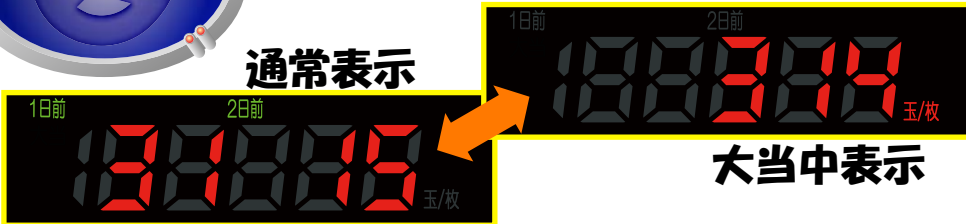

グラフの目盛表示
1目盛=スタート100回

業界最大の見易い
継続回数表示

大当中の表示

確変中の獲得数を表示！

大当中表示

※獲得表示はオプション機能です。

例) 3回前の大当は？ 3回前はココを見ます
目盛が6個なので、500～599回以内に大当りました。
大当りは確変で6連チャンしたことがわかります。

エレクスランプ EL-A3

スロット用

赤セグ 大型赤7セグ!!

視認性抜群の赤セグ!
大当を大きく見易くし、
アニメーションもします。

獲得枚数表示 大当中は獲得枚数を表示!

履歴グラフの見方 初めてでも良く分かる!

例) 3回前の大当は? 3回前はココを見ます
目盛が4個なので、300~399回以内に初当しました。
「3」の数字が点減していますので、BB(ボーナス)が当たったことになります。

エレクスランプ EL-A3

スロット用 (獲得加算システム)

赤セグ

大型赤7セグ!!

視認性抜群の赤セグ!
大当を大きく見易くし、
アニメーションもします。

履歴グラフの見方

初めてでも良く分かる!

グラフの目盛表示
1目盛=スタート100回

業界最大の見易い
継続回数表示

獲得数加算システム