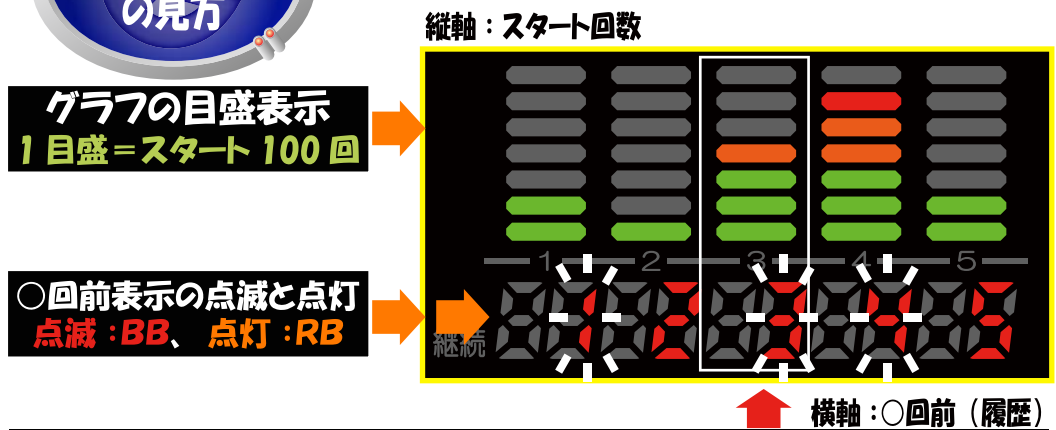

エレクスランプ EL-A3

パチンコ用

赤セグ

業界初大型白7セグ！！

視認性抜群の白セグ！
大当を大きく見易くし、
白色LEDで明るく表示。
アニメーションもします。

履歴グラフの見方

初めてでも良く分かる！

スタートと連チャン回数が一目瞭然

グラフの目盛表示
1目盛=スタート100回

業界最大の見易い
継続回数表示

大当中の表示

確変中の獲得数を表示！

大当中表示

※獲得表示はオプション機能です。

例) 3回前の大当は？ 3回前はココを見ます
目盛が6個なので、500～599回以内に大当りました。
大当りは確変で6連チャンしたことがわかります。

エレクスランプ EL-A3

スロット用

赤セグ 大型赤7セグ!!

視認性抜群の赤セグ!
大当を大きく見易くし、
アニメーションもします。

獲得枚数表示 大当中は獲得枚数を表示!

履歴グラフの見方 初めてでも良く分かる!

例) 3回前の大当は? 3回前はココを見ます
目盛が4個なので、300~399回以内に初当しました。
「3」の数字が点減していますので、BB(ボーナス)が当たったことになります。

エレクスランプ EL-A3

スロット用 (獲得加算システム)

赤セグ

大型赤7セグ!!

視認性抜群の赤セグ!
大当を大きく見易くし、
アニメーションもします。

履歴グラフの見方

初めてでも良く分かる!

グラフの目盛表示
1目盛=スタート100回

業界最大の見易い
継続回数表示

獲得数加算システム