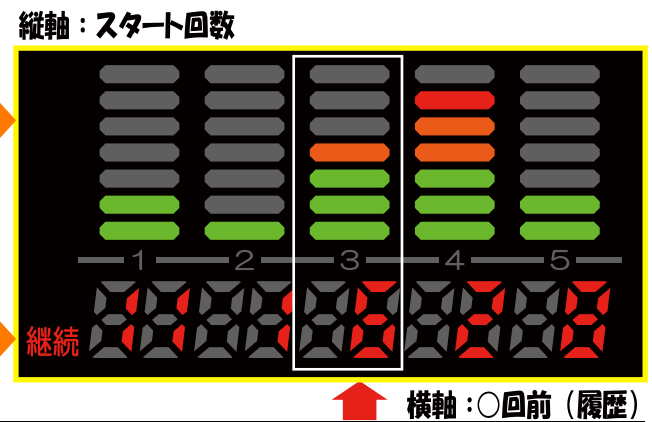

グラフの目盛表示
1目盛=スタート100回

業界最大の見易い
継続回数表示

大当中の表示

確変中の獲得数を表示！

大当中表示

※獲得表示はオプション機能です。

例) 3回前の大当は？ 3回前はココを見ます
目盛が6個なので、500～599回以内に大当りました。
大当りは確変で6連チャンしたことがわかります。

エレクスランプ EL-A3

スロット用

赤セグ 大型赤7セグ!!

視認性抜群の赤セグ!
大当を大きく見易くし、
アニメーションもします。

獲得枚数表示 大当中は獲得枚数を表示!

履歴グラフの見方 初めてでも良く分かる!

例) 3回前の大当は? 3回前はココを見ます
目盛が4個なので、300~399回以内に初当しました。
「3」の数字が点減していますので、BB(ボーナス)が当たったことになります。

エレクスランプ EL-A3

スロット用 (獲得加算システム)

赤セグ

大型赤7セグ!!

視認性抜群の赤セグ!
大当を大きく見易くし、
アニメーションもします。

履歴グラフの見方

初めてでも良く分かる!

グラフの目盛表示
1目盛=スタート100回

業界最大の見易い
継続回数表示

獲得数加算システム

スロットも連チャン表示!
ART機・普通機対応

BB・RB後、獲得最高値より100枚減るまでに大当りしたボーナスを連チャンとし、連チャン中の獲得数を加算して表示します。
➡ 履歴グラフの見方に注目!

例) 3回前の大当は? 3回前はココを見ます
目盛が4個なので、300~399回以内に初当りました。
獲得最高値より100枚減る前にBB・RBが6回当たりました。
BB・RBの内訳は履歴ボタンを押して確認します。