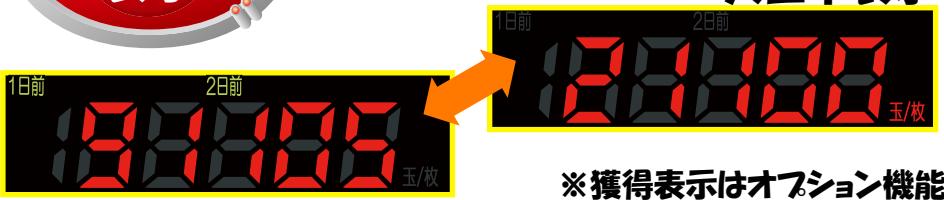

エレクスランプ EL-A3

パチンコ用

赤セグ

業界初大型白7セグ！！

視認性抜群の白セグ！
大当を大きく見易くし、
白色LEDで明るく表示。
アニメーションもします。

履歴グラフの見方

初めてでも良く分かる！

スタートと連チャン回数が一目瞭然

グラフの目盛表示
1目盛=スタート100回

業界最大の見易い
継続回数表示

大当中の表示

確変中の獲得数を表示！

大当中表示

※獲得表示はオプション機能です。

例) 3回前の大当は？ 3回前はココを見ます
目盛が6個なので、500～599回以内に大当りました。
大当りは確変で6連チャンしたことがわかります。

エレクスランプ EL-A3

スロット用

赤セグ 大型赤7セグ!!

視認性抜群の赤セグ!
大当を大きく見易くし、
アニメーションもします。

獲得枚数表示 大当中は獲得枚数を表示!

履歴グラフの見方 初めてでも良く分かる!

例) 3回前の大当は? 3回前はココを見ます
目盛が4個なので、300~399回以内に初当しました。
「3」の数字が点減していますので、BB(ボーナス)が当たったことになります。

エレクスランプ EL-A3

スロット用 (獲得加算システム)

赤セグ

大型赤7セグ!!

視認性抜群の赤セグ!
大当を大きく見易くし、
アニメーションもします。

履歴グラフの見方

初めてでも良く分かる!

グラフの目盛表示
1目盛=スタート100回

業界最大の見易い
継続回数表示

獲得数加算システム