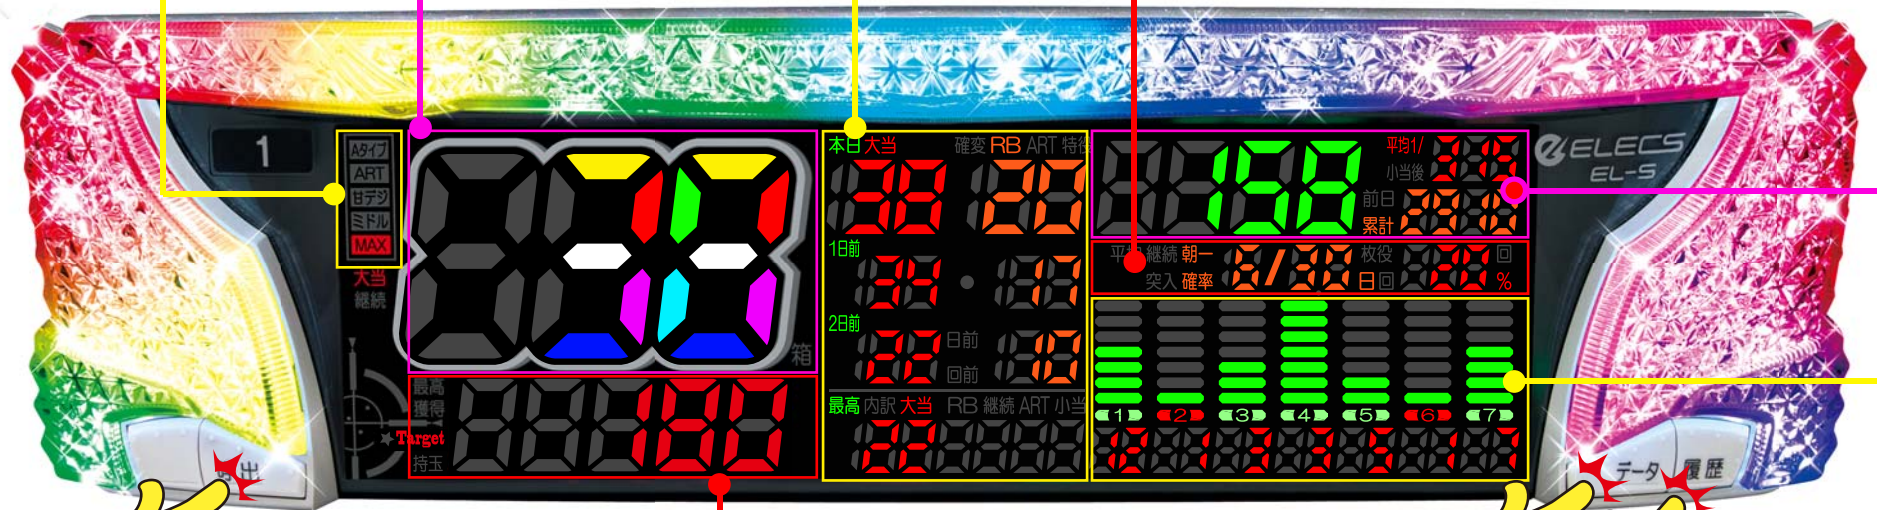

**スペック表示**

台のスペックに合わせた表示をします

**凸セグ**

7色で大当回数・継続回数を表示

5回毎に色が変わっていきます。

紫→青→空→緑→黄→赤→虹

**朝一確率**

開店後100回転以内に大当たりしたことが10日間のうち3回あり、33%の確率であることを表示

**平均継続**

ART中のBONUS平均6.5回、最高継続15回を表示

**3日間/過去最高の大当表示**

パチンコ：大当・確変 / スロット：大当・RB

**スタート関連表示**

本日の大当間ゲーム数 BB・RBの合算確率

最初の大当まで前日の最終スタートを表示 本日の累計スタート表示

**呼出ボタン**  
スタッフを呼ぶ時に使用します。

**データボタン** 過去最高・過去10間のデータ表示  
**履歴ボタン** 過去10回前の履歴表示

**ターゲットスタート表示**

100回転区切りで過去大当たりが集中していたゲーム数を表示。  
現在のスタートがターゲットに近付くにつれ色変化。

例) ターゲット「170」(100~199回で大当たった過去の平均値)

現在のスタート

ターゲット

データから大当を狙い討て!

熱?

※大当たり・ART中は獲得表示します。獲得数により色変化します。

**グラフ表示の見かた**

縦軸：スタート回数

目盛1個 ×100

履歴回数

継続回数

横軸：回前

目盛3個