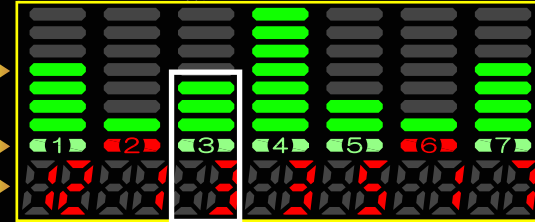

**スペック表示**

台のスペックに合わせた表示をします

**凸セグ**

7色で大当回数・継続回数を表示

5回毎に色が変わっていきます。

紫→青→空→緑→黄→赤→虹

**朝一確率**

開店後100回転以内に大当たりしたことが10日間のうち3回あり、33%の確率であることを表示

**データボタン** 過去最高・過去10間のデータ表示  
**履歴ボタン** 過去10回前の履歴表示

**ターゲットスタート表示**

100回転区切りで過去大当たりが集中していたゲーム数を表示。  
現在のスタートがターゲットに近付くにつれ色変化。

例) ターゲット「170」(100~199回で大当たった過去の平均値)

現在のスタート

ターゲット

データから大当を狙い討て!

熱?

※大当たり・ART中は獲得表示します。獲得数により色変化します。

**グラフ表示の見かた**

縦軸：スタート回数

目盛1個 ×100

履歴回数

継続回数

横軸：回前

目盛3個

200~299回以内に初当

継続

獲得枚数の最高値から100枚減るまでのBONUS回数

例) 3回前の情報はココ!

※BONUSの内訳は、履歴ボタンを押して確認できます。