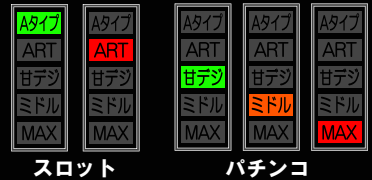

**スペック表示**

台のスペックに合わせた表示をします

**凸セグ**

7色で大当回数・継続回数を表示

5回毎に色が変わっていきます。

紫→青→空→緑→黄→赤→虹

**朝一確率**

開店後100回転以内に大当たりしたことが10日間のうち3回あり、33%の確率であることを表示

**平均継続**

ART中のBONUS平均6.5回、最高継続15回を表示

**3日間/過去最高の大当表示**

パチンコ：大当・確変 / スロット：大当・RB

**スタート関連表示**

本日の大当間ゲーム数 BB・RBの合算確率

最初の大当まで前日の最終スタートを表示 本日の累計スタート表示

**呼出ボタン**  
スタッフを呼ぶ時に使用します。

**データボタン** 過去最高・過去10間のデータ表示  
**履歴ボタン** 過去10回前の履歴表示

**ターゲットスタート表示**

100回転区切りで過去大当たりが集中していたゲーム数を表示。  
現在のスタートがターゲットに近付くにつれ色変化。

例) ターゲット「170」(100~199回で大当たった過去の平均値)

現在のスタート

ターゲット

データから大当を狙い討て!

熱?