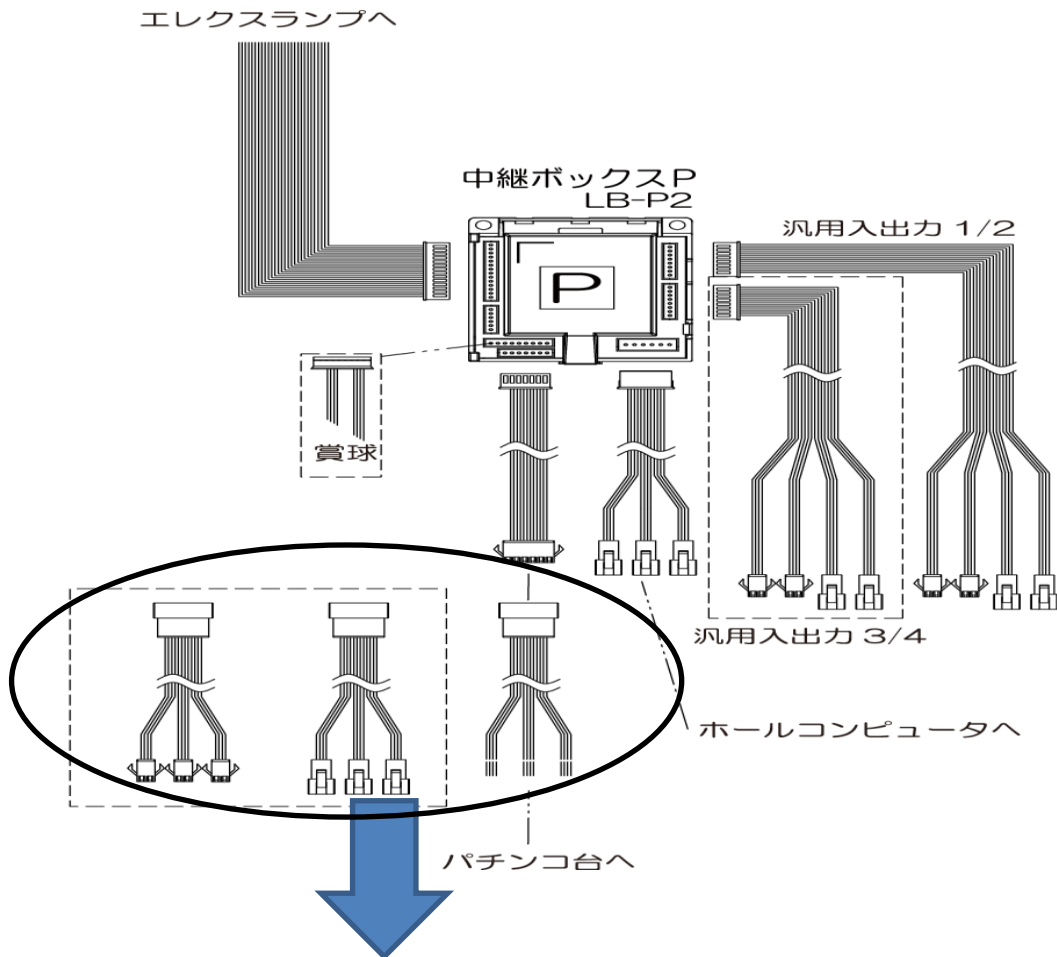

拝啓 貴社ますますご清栄のことお慶び申し上げます。
平素は格別のご高配を賜り厚く御礼申し上げます。

さて、4月より導入されますスマートパチンコ台につきまして、HC ボックスを使用して呼出ランプを繋ぐ為、配線のご案内致します。

お客様には大変ご迷惑をお掛け致しますが、何卒ご理解を賜りますようお願い申し上げます。

敬具

【対象商品】

呼出ランプ 中継 BOX よりパチンコ台へ繋げる配線

始動/大当/確変入力変換ハーネス 1

型番 017-003 (SMP)

【使用不可商品】

始動/大当/確変入力変換ハーネス 2

型番 017-009 (セミスト)

始動/大当/確変入力変換ハーネス 3

型番 017-010 (SMR)

上記 2 種類の配線につきましては、HC ボックスが SMR の配線の為、使用不可になります。

但し、始動/大当/確変入力変換ハーネス 3 017-010 (SMR) につきましては

P-P 変換ハーネスを使用して頂ければ対応可能になります。

始動/大当/確変入力変換ハーネス1 始動/大当/確変入力変換ハーネス3 始動/大当/確変入力変換ハーネス2
 型番 017-003(SMP) 型番 017-010(SMR) 型番 017-009(セミスト)

使用
可能

使用
不可

使用
不可

※HCBOXから配線を繋げる為
こちらの配線は使用できます。

※HCBOXから配線を繋げる為
こちらの配線は使用できません。
P-P変換ハーネスを使用すれば
そのまま使うことができます。

※HCBOXから配線を繋げる為
こちらの配線は使用できません。