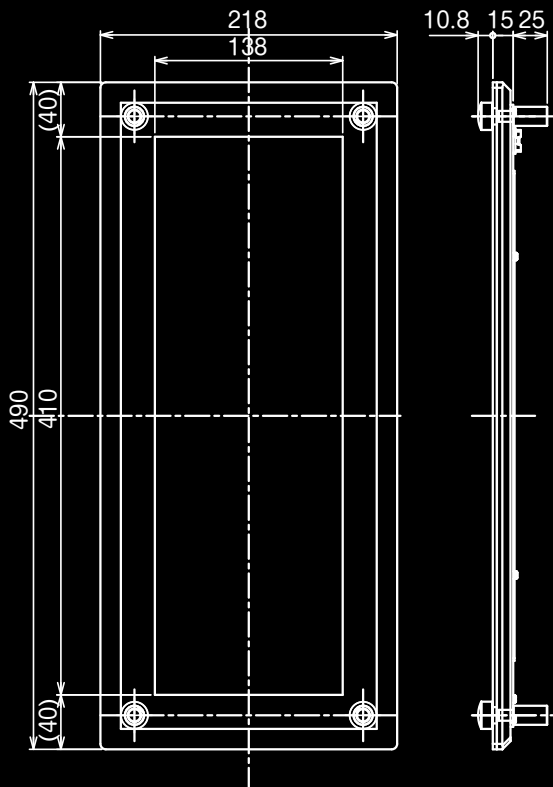

EL-T1

A3 ハーフ

機種プレート付き
代表ランプ

▼ メディアサイズ：A3 縦ハーフ
138 mm × 410 mm

▼ バックライト搭載

● 外形寸法

● イルミネーション 7色

呼出ランプの「呼出・不正・大当」に連動して光る！