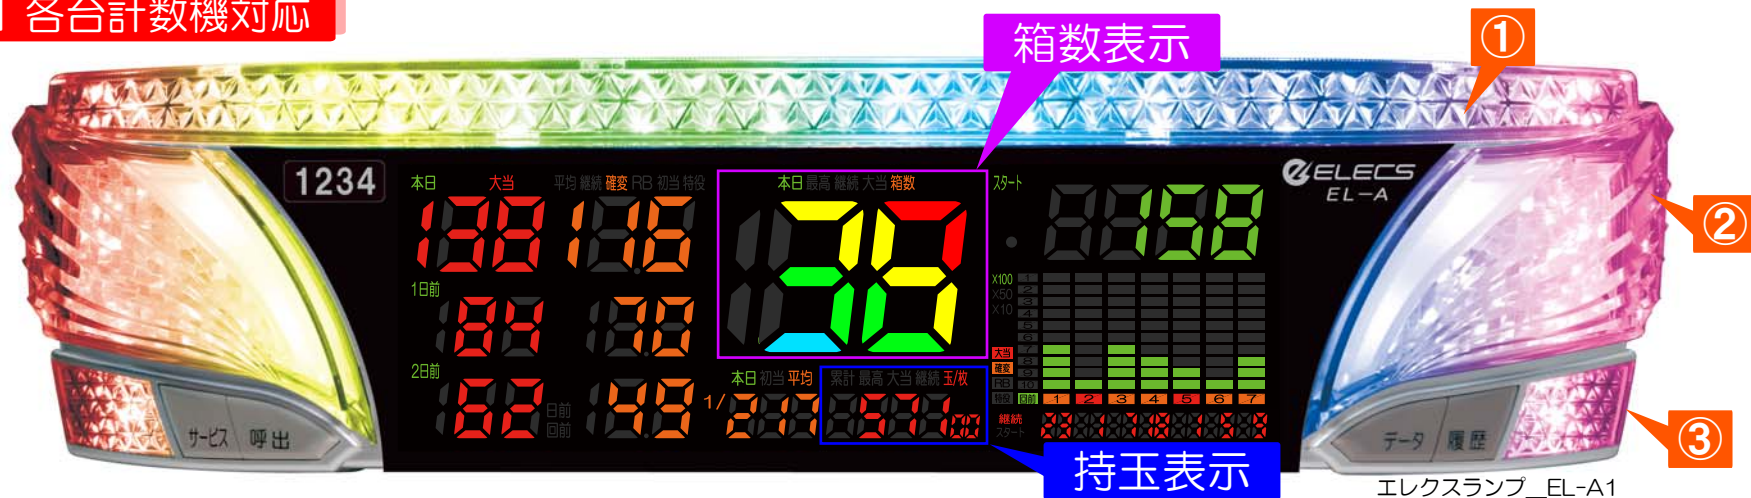

EL-A1 各台計数機対応

持玉表示

- ・ 100 玉単位で持玉を表示できます。(最大大当・最高継続・スタート累計表示時は交互表示となります)

箱数表示

- ・ 箱数はマルチ 7 セグ部に表示できます。(表示色変更可能)
- ・ 設定により 1 箱の単位を 1000 ~ 2500 玉と変更できます。
- ・ 箱の数量によりマルチ 7 セグ部の色を順次変化させることができます。

例) 5 箱毎

箱数・持玉数によるレンズ色変化

- ・ 箱数または持玉数によりレンズ部の色を順次変化させることができます。
- ・ 光らせたいたいレンズ部は図中①・②・③と選択することができます。

※虹色の光り方は参考です。実際は同色で 7 色変化します。