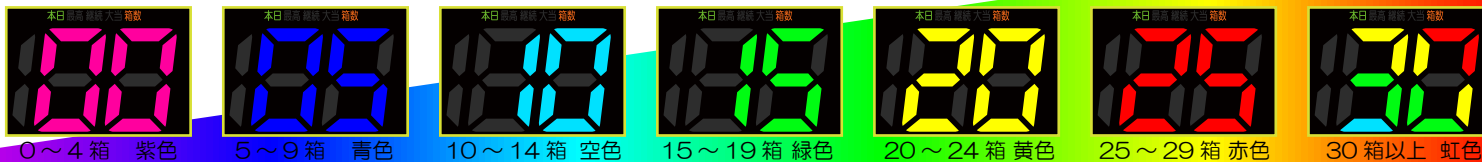

EL-A1 各台計数機対応

持玉表示

- ・ 100 玉単位で持玉を表示できます。(最大大当・最高継続・スタート累計表示時は交互表示となります)

箱数表示

- ・ 箱数はマルチ 7 セグ部に表示できます。(表示色変更可能)
- ・ 設定により 1 箱の単位を 1000 ~ 2500 玉と変更できます。
- ・ 箱の数量によりマルチ 7 セグ部の色を順次変化させることができます。

例) 5 箱毎

箱数・持玉数によるレンズ色変化

- ・ 箱数または持玉数によりレンズ部の色を順次変化させることができます。
- ・ 光らせたいたいレンズ部は図中①・②・③と選択することができます。

※虹色の光り方は参考です。実際は同色で 7 色変化します。