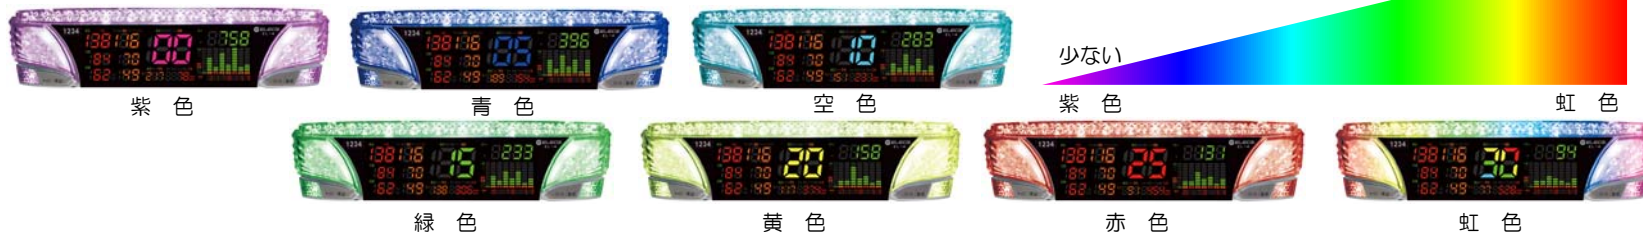

EL-A1 各台計数機対応

持玉表示

- ・ 100 玉単位で持玉を表示できます。(最大大当・最高継続・スタート累計表示時は交互表示となります)

箱数表示

- ・ 箱数はマルチ 7 セグ部に表示できます。(表示色変更可能)
- ・ 設定により 1 箱の単位を 1000 ~ 2500 玉と変更できます。
- ・ 箱の数量によりマルチ 7 セグ部の色を順次変化させることができます。

例) 5 箱毎

箱数・持玉数によるレンズ色変化

- ・ 箱数または持玉数によりレンズ部の色を順次変化させることができます。
- ・ 光らせたいたいレンズ部は図中①・②・③と選択することができます。

※虹色の光り方は参考です。実際は同色で 7 色変化します。