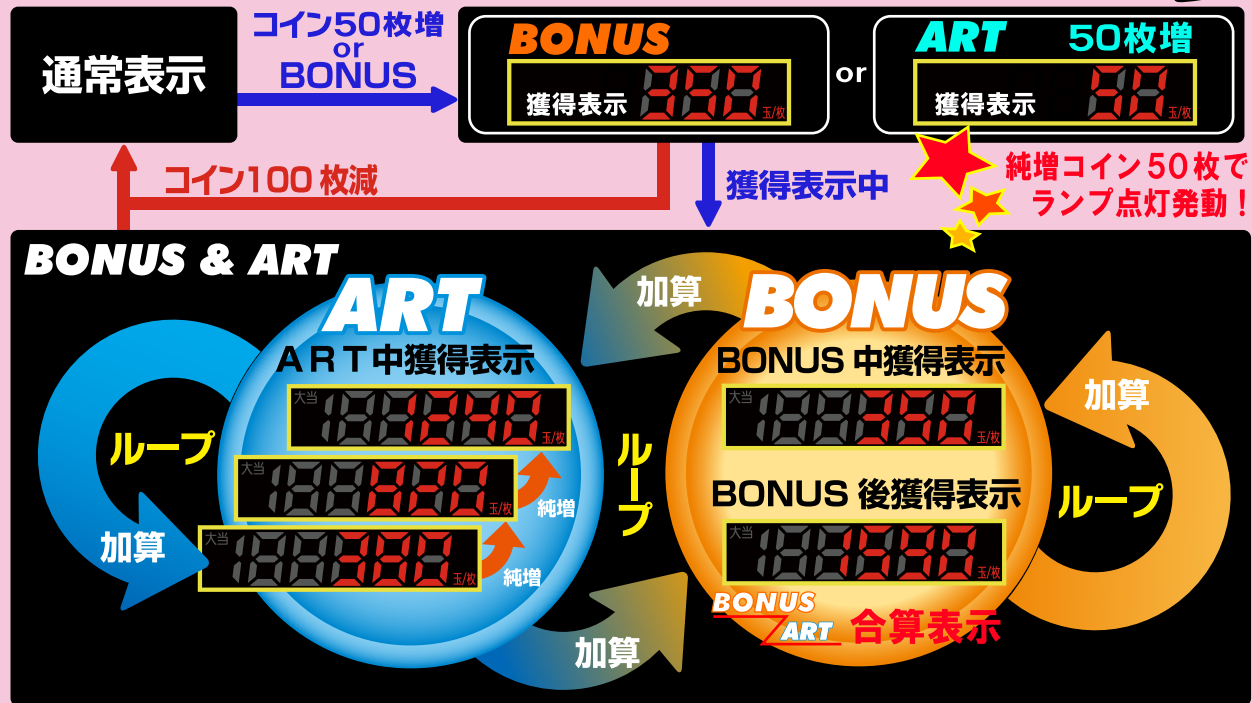

エレクスランプの獲得表示は一味違う!  
**獲得数加算システム**

ART 中のボーナス回数と  
ART 中の獲得数が一目瞭然!

- ①ボーナス又は ART 純増 50 枚後  
獲得加算システム発動!
- ②コイン 100 枚減までを連チャン!
- ③ボーナスと ART ループの  
継続と獲得数を加算表示!!

※獲得数の MAX 値よりコイン 100 枚減  
になり次第連チャン終了となります。

☆加算システム発動中表示

※加算システムはボーナス後から表示を開始します。

☆詳細は「履歴ボタン」で確認(例:3回前の連チャン)

現在の表示

- |                              |               |
|------------------------------|---------------|
| ①加算システム発動時のスタート              | 200 ~ 299 回以内 |
| ※履歴ボタンで実数は確認できます。履歴ボタン詳細に記載。 |               |
| ②現在のスタート                     | 98 回          |
| ③現在のボーナス連チャン回数               | 7 回           |
| ④現在のボーナス連チャンで獲得した枚数          | 1350 枚        |
| ⑤本日のボーナストータル回数               | 52 回          |

3回前の履歴

- |                          |                |
|--------------------------|----------------|
| ①コインが 100 枚減るまでに当たったボーナス | 18 回           |
| ②今回のボーナスの内訳              | 大当 12 回 RB 6 回 |
| ③今回の加算システム発動時のスタート       | 58 回           |
| ④今回のボーナス連チャンで獲得した枚数      | 2526 枚         |