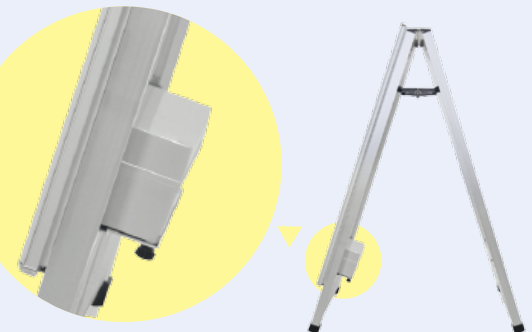

広告用看板

コードレス・充電式屋外仕様

エレクス LEDスタンドサイン SS-1

エレクスLEDスタンドサインは、バッテリー充電式のコードレス仕様のため面倒な電気配線は必要なく設置場所を選びません。また防水仕様のため屋外でも安心して設置可能です。超薄型・軽量・長寿命LED・低電力消費量とより使いやすく、広告効果に優れた商品です。

- 防水タイプ
(屋外仕様: IPX4適合品)
- 業界初! 充電式
(10時間以上)
- 超薄型・軽量
- 低消費電力

屋内・外用
片面 (One-sided Type)

コードレス
充電式
屋外仕様

バッテリー装着!!

コードがないから
どこでも置けます!

- ・エレクスLEDスタンドサイン1台あたり
バッテリー1台 必要。
- ・充電が完了すれば、緑の光で表示されます

ELECS LED Stand sign SS-1

エレクス LEDスタンドサイン SS-1

新製品

広告用看板

製品写真

屋内・外用
片面 (One-sided Type)

製品仕様

区分	仕様	備考
外角size	1000mm x 631mm x 97mm	折りたたみ時
グフフックsize	841mm x 594mm (A1)	セット可能な用紙サイズ
ビジュアルsize	807mm x 560mm (表示領域)	非表示領域(天地左右各17mm)
入力電圧	DC 12V	
使用温度	-20℃~50℃ (アダプタ型別途)	
充電温度	0℃~45℃	
IP 等級	ライトパネル:IPX4 適合品	
消費電力	19.2W ± 2W	
明るさ	3,000 Lux 以上	
LED	LumiMicro 5630 PKG	
色温度	6500 Kelvin	
製品寿命	L70 36,000Hr	
バッテリー容量	18Ah	
電圧領域	9V~12.6V	
バッテリー使用時間	10時間以上/日	初期明るさ対比70%基準
充電時間	7時間	
アダプター	12V 5A	
完成品重さ	13.5kg	