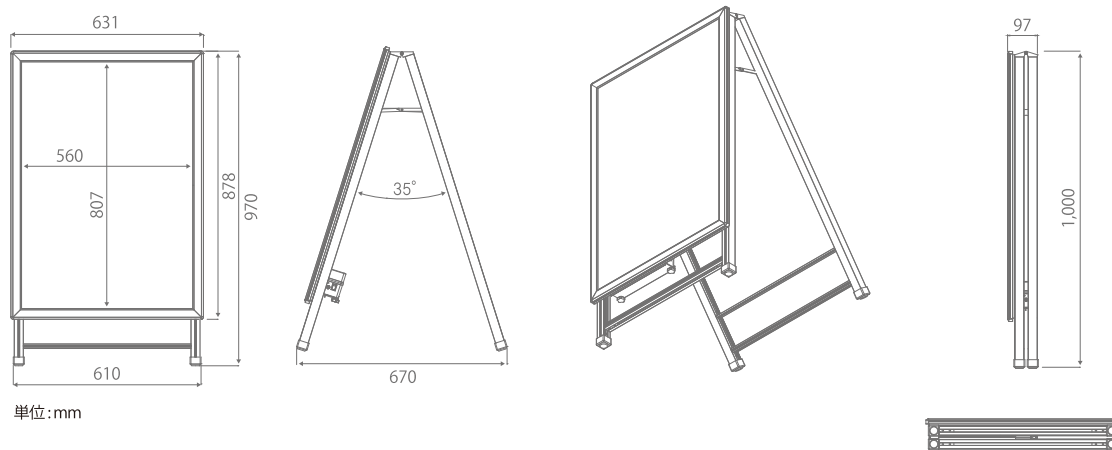

製品図面

<http://www.elecs.info>